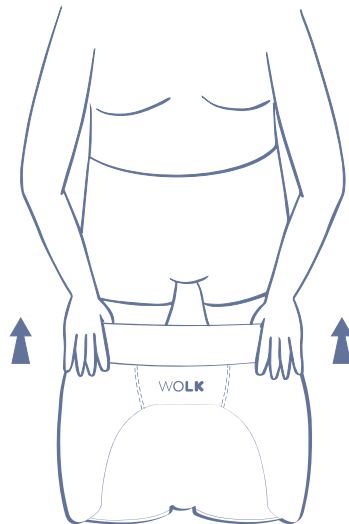

1.

2.

Toiletgang

1. Schuif de Wolk omlaag, net als het ondergoed.
2. Schuif de heupairbag na de toiletgang weer omhoog.

Controleer de Wolk na de toiletgang

- Door de comfortabele pasvorm zit de Wolk direct goed.
- Brandt het lampje **groen**? Dan is de bescherming actief.